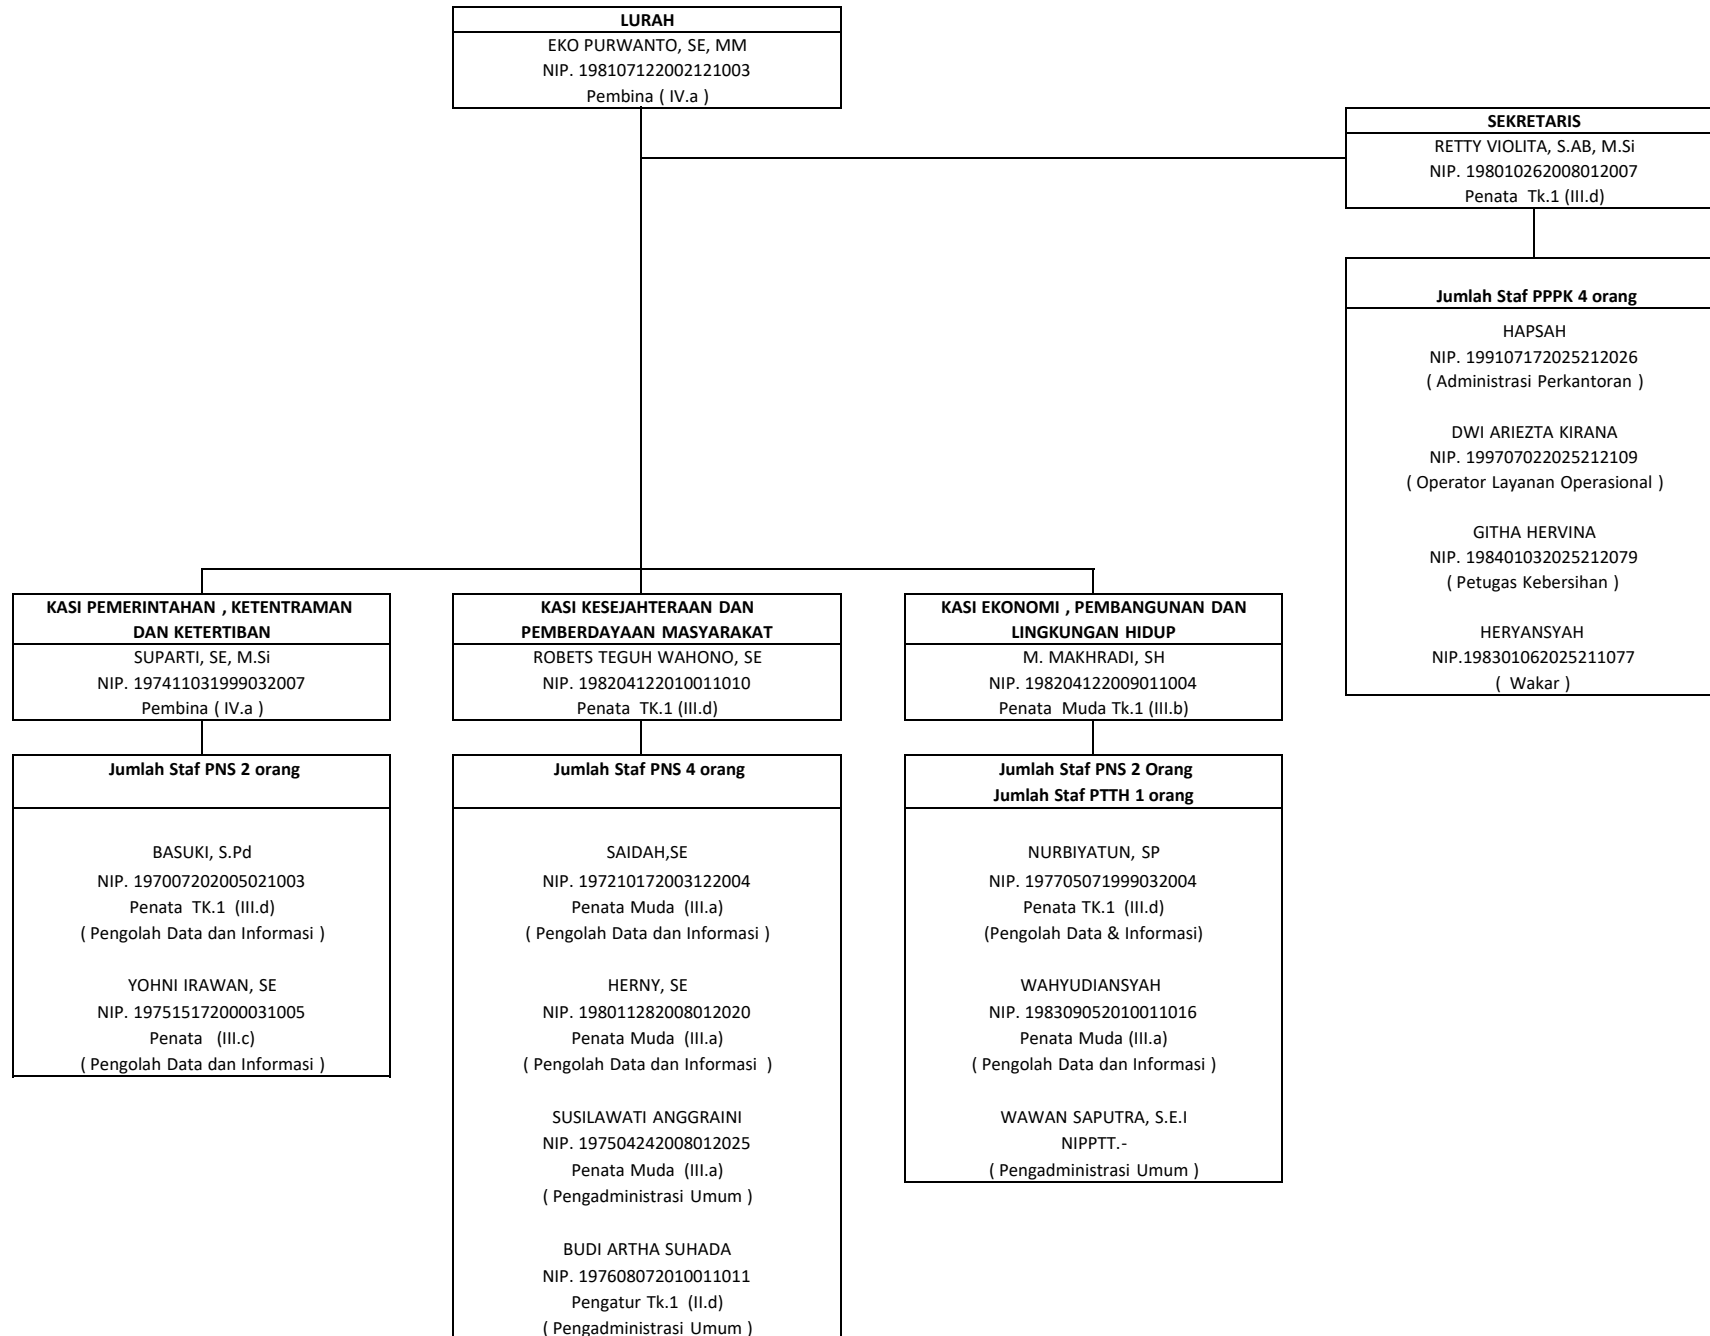

STRUKTUR ORGANISASI KELURAHAN BUKIT PINANG

KELURAHAN BUKIT PINANG

NAMA JABATAN	STATUS JABATAN		KUALIFIKASI PENDIDIKAN (TERAKHIR)										GOLONGAN/ PANGKAT				PENDIDIKAN PELATIHAN STRUKTURAL			
	ISI	KSG	SD	SLTP	SLTA	D1	D2	D3	D4	S1	S2	S3	I	II	III	IV	PIM 1	PIM II	PIM III	PIM IV
Eselon 2	-	-	-	-	-	-	-	-	-	-	-	-	-	-	-	-	-	-	-	-
Eselon 3	-	-	-	-	-	-	-	-	-	-	-	-	-	-	-	-	-	-	-	-
Eselon 4	5	-	-	-	-	-	-	-	-	2	3	-	-	-	3	2	-	-	-	2
Staf PNS	8	-	-	-	2	-	-	-	-	6	-	-	-	1	7	-	-	-	-	-
Fungsional	-	-	-	-	-	-	-	-	-	-	-	-	-	-	-	-	-	-	-	-
TOTAL	13	-	-	-	2	-	-	-	-	8	3	-	-	1	10	2	-	-	-	2