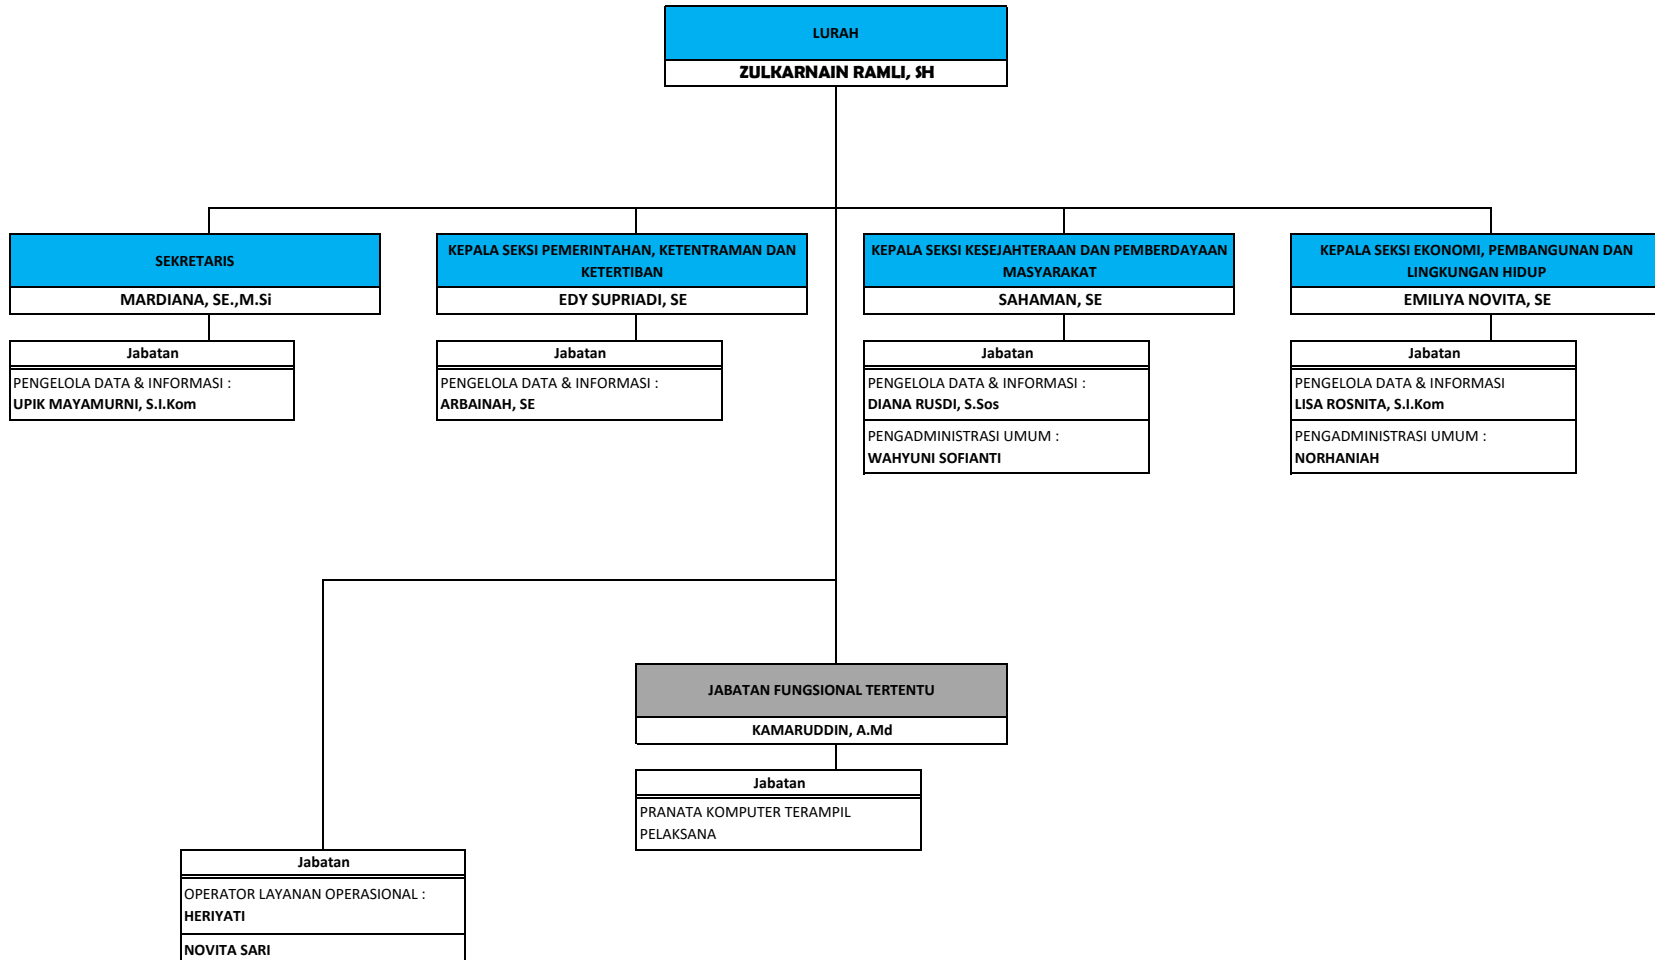

STRUKTUR ORGANISASI KELURAHAN KARANG ANYAR

KOTA SAMARINDA

UNSUR MITRA KERJA

BABINKHAMTIBMAS

BABINSA

RUKUN TETANGGA (RT)

LPM

PKK