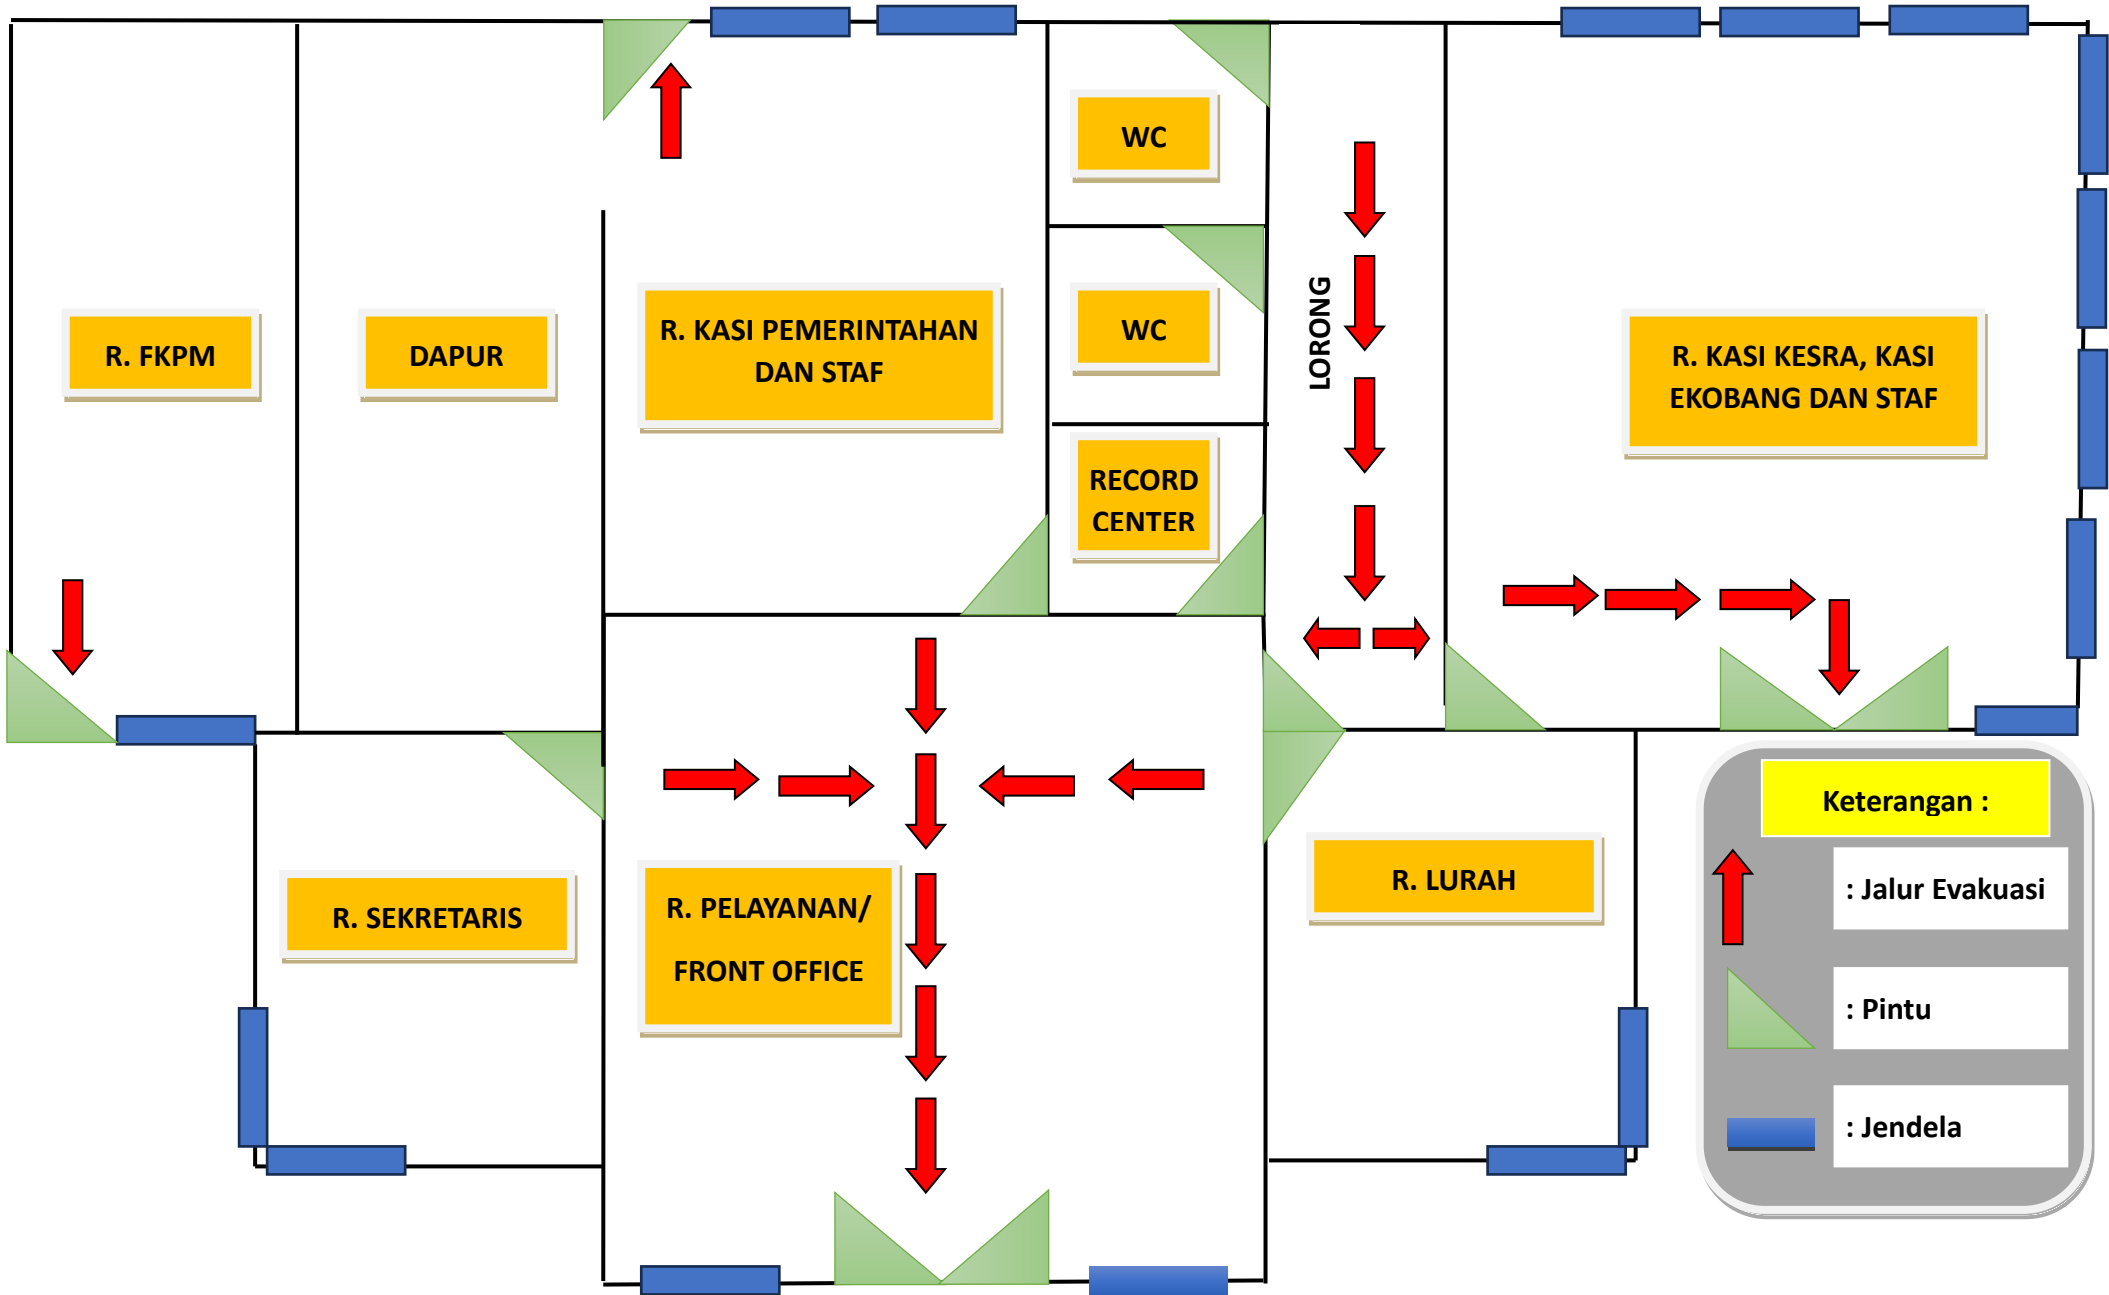

DENAH JALUR EVAKUASI KELURAHAN KARANG ASAM ILIR

SAMARINDA MAJU
KOTA PERADABAN

SUNSES BERKELANJUTAN
UNTUK SAMARINDA MAJU

Keterangan :

- : Jalur Evakuasi
- : Pintu
- : Jendela